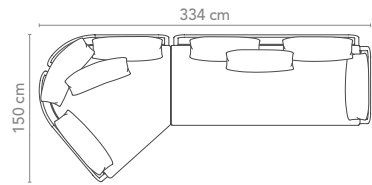

Kombinationen Combinations

Arrangement A

Arrangement bestehend aus: Arrangement comprised of:
1x car-233-307-... Eck-Modul XL Corner Module XL
1x car-216-307-... Recamiere links Recamiere left