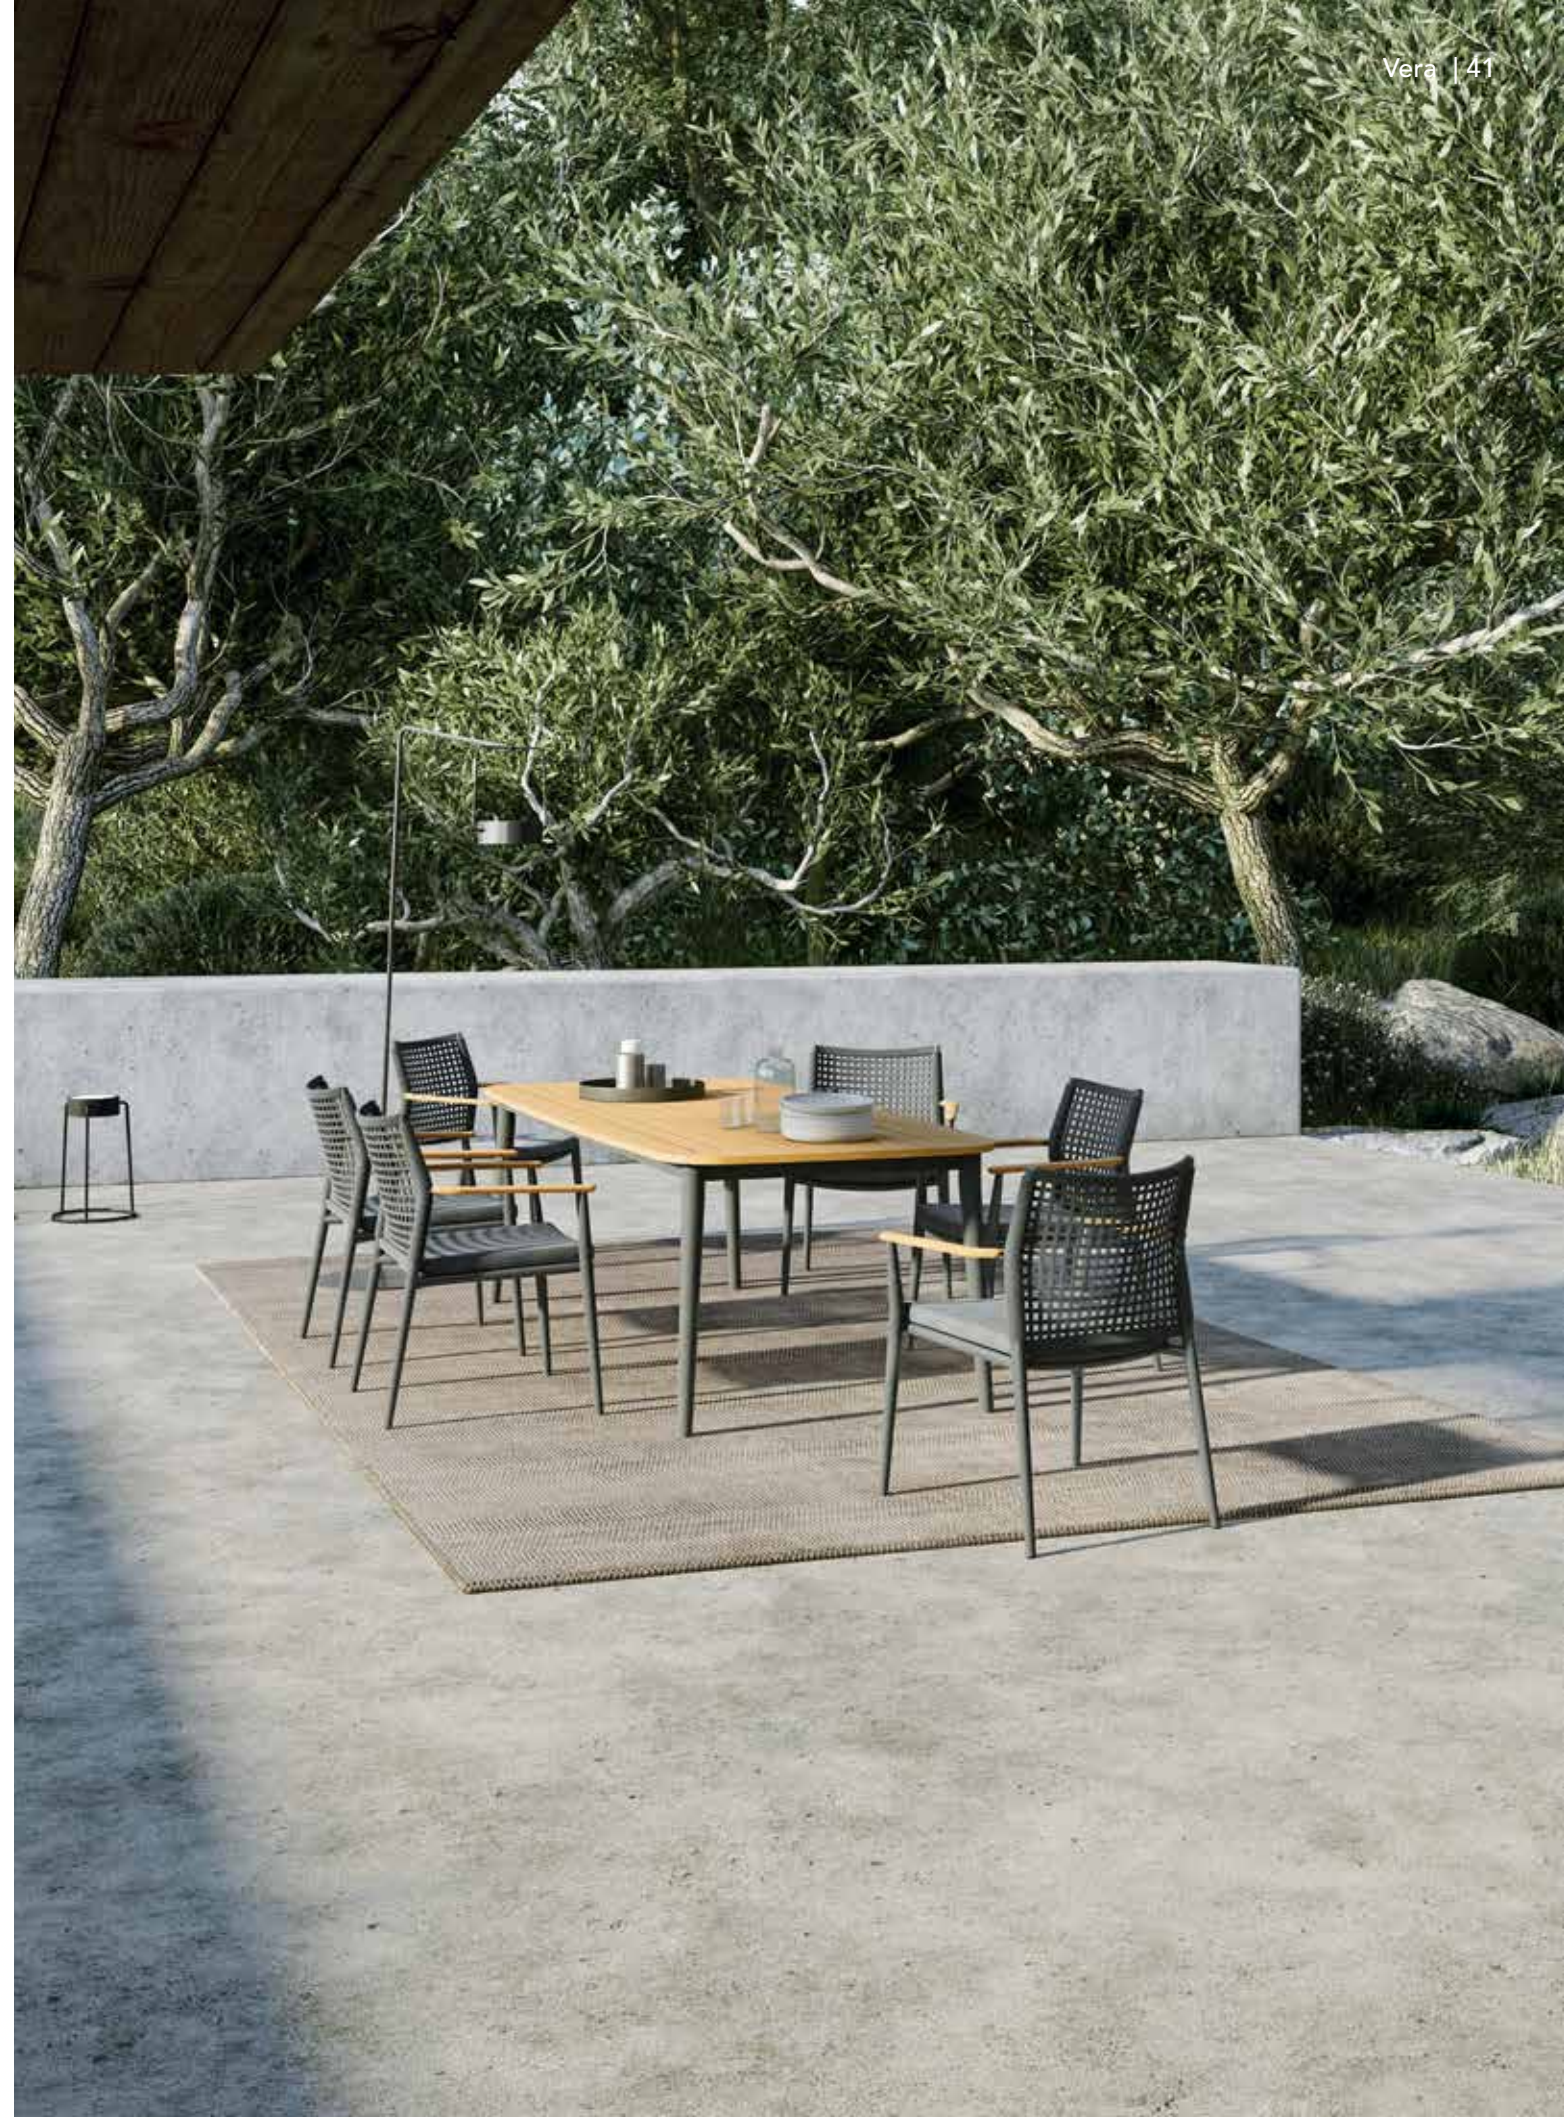

Info

Vera Details siehe Seite see Page 162