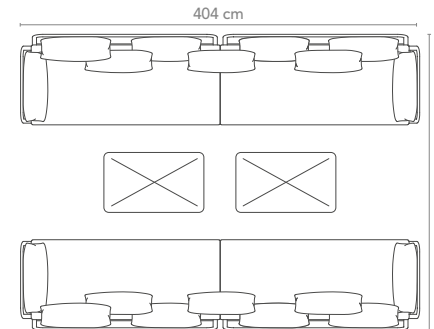

Arrangement E

Arrangement bestehend aus: Arrangement comprised of:
2x car-217-307-... Recamiere rechts Recamiere right
2x car-216-307-... Recamiere links Recamiere left
Tische zuzüglich: Tables additionally:
2x car-275-305-... Lounge Tisch h30 Lounge Table h30