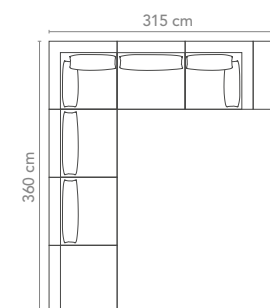

Arrangement F Kissen-Variante V1 Cushion Version V1

Arrangement bestehend aus: Arrangement comprised of:

1x box-233-301-301	Basis-Modul S, 1-Sitzer	Base Module S, 1-Seater
1x box-232-301-301	Basis-Modul M, 2-Sitzer	Base Module M, 2-Seater
1x box-231-301-301	Basis-Modul L, 3-Sitzer	Base Module L, 3-Seater
1x box-201-000 - ...	Top-Modul Hocker	Top Module Footstool
3x box-213-301 - ...	Top-Modul Sitz-Rücken	Top Module Seat-Back
2x box-210-301 - ...	Top-Modul Ecke	Top Module Corner
1x box-228-301 - ...	Tisch-Modul XS mit Keramik Top	Table-Module XS with Ceramic Top

Tische zuzüglich: Tables additionally:

1x box-228-301 - ...	Tisch-Modul XS mit Keramik Top	Table-Module XS with Ceramic Top
1x box-229-301 - ...	Tisch-Modul S mit Keramik Top	Table-Module S with Ceramic Top