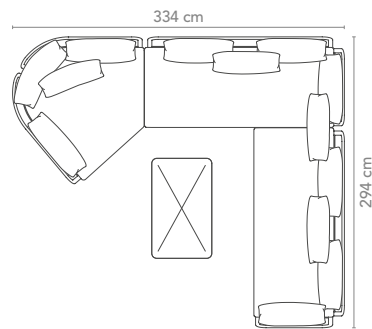

Arrangement B

Arrangement bestehend aus: Arrangement comprised of:
1x car-233-307-... Eck-Modul XL Corner Module XL
2x car-216-307-... Recamiere links Recamiere left
Tisch zuzüglich: Table additionally:
1x car-275-305-... Lounge Tisch h30 Lounge Table h30