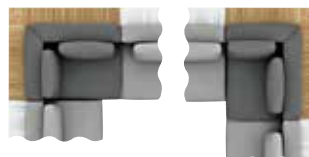

als Eck-Verbindung as a corner connection

XL-Modul Ecke rechts + Ecktisch
XL-Module Corner right + Corner Table
pla-225-400-...

XL-Modul Ecke links + Ecktisch
XL-Module Corner left + Corner Table
pla-224-400-...