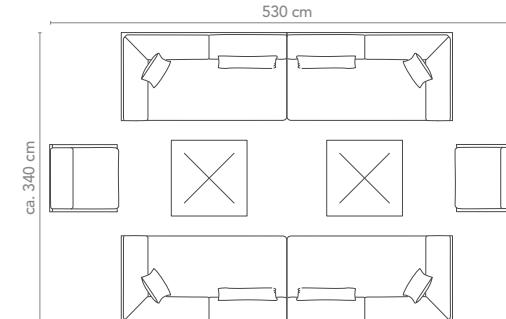

Arrangement L

Arrangement bestehend aus: Arrangement comprised of:
2x clu-217-307-... Recamiere rechts, geschlossen Recamiere right, closed
2x clu-216-307-... Recamiere links, geschlossen Recamiere left, closed
2x clu-200-307-... Lounge Sessel Lounge Chair
Tische zuzüglich: Tables additionally:
2x clu-258-307-... 80x80x30cm Kaffeetisch 80x80x30cm Coffee Table