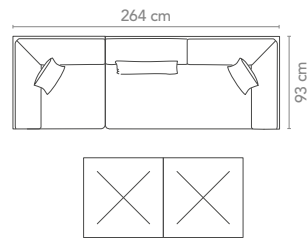

Kombinationen Combinations

Arrangement A

Arrangement bestehend aus: Arrangement comprised of:
1x clu-210-307-... Eck-Modul Corner Module
1x clu-216-307-... Recamiere links, geschlossen Recamiere left, closed
Tische zuzüglich: Tables additionally:
2x clu-258-307-... 80x80x30cm Kaffeetisch 80x80x30cm Coffee Table