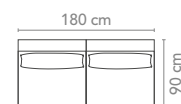

A2

Arrangement bestehend aus: Arrangement comprised of:

- 1x box-233-301-301 Basis-Modul S, 1-Sitzer
  Base Module S, 1-Seater
- 1x box-213-301 - ... Top-Modul Sitz-Rücken
  Top Module Seat-Back

Arrangement bestehend aus: Arrangement comprised of:

- 1x box-232-301-301 Basis-Modul M, 2-Sitzer
  Base Module M, 2-Seater
- 2x box-213-301 - ... Top-Modul Sitz-Rücken
  Top Module Seat-Back