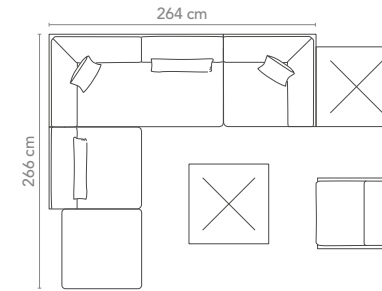

Arrangement F

Arrangement bestehend aus: Arrangement comprised of:
1x clu-201-307-... Hocker Footstool
1x clu-213-307-... Anbau-Modul Connection Module
1x clu-217-307-... Recamiere rechts, geschlossen Recamiere right, closed
1x clu-210-307-... Eck-Modul Corner Module
1x clu-200-307-... Lounge Sessel Lounge Chair
Tische zuzüglich: Tables additionally:
2x clu-258-307-... 80x80x30cm Kaffeetisch Coffee Table