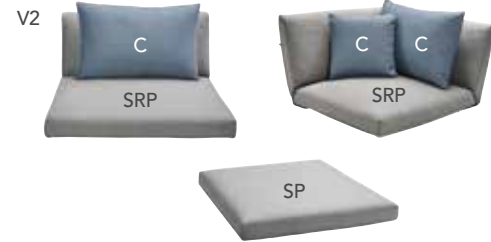

Polstervarianten für Arrangements

Upholstery variants for Arrangements

SRP Sitz-Rücken-Polster
Seat Back Cushion
C Cocktail-Kissen
Scatter Cushion
SP Sitz-Polster
Seat Cushion

Tischplatte Table Top

Keramik Ceramic STANDARD

erhältlich ≤ Größe
140 x 80 cm

Stoff Sonnendach
Fabric Sunroof

Modelle Models

Liege, inkl. Polster
Lounger, incl. Cushion
H x B x T H x W x D 30/35 x 90 x 207

Sonnendach für 2x Liege
Sunroof for 2x Lounger
H x B x T H x W x D 203 x 180 x 207

Basis Module Base Moduls

Basis-Modul S, 1-Sitzer
Base Module S, 1-Seater
H x B x T H x W x D 30/35 x 90 x 90

Basis-Modul M, 2-Sitzer
Base Module M, 2-Seater
H x B x T H x W x D 30/35 x 180 x 90

Basis-Modul L, 3-Sitzer
Base Module L, 3-Seater
H x B x T H x W x D 30/35 x 270 x 90

Tisch-Modul XS, inkl. Tischplatte...
Table-Module XS, incl. Table Top...
H x B x T H x W x D 30/35 x 90 x 45
wahlweise mit optional with
Alu Top / Teak Top / Ceramic Top

box-228-301-...
box-228-305-...

Tisch-Modul S, inkl. Tischplatte...
Table-Module S, incl. Table Top...
H x B x T H x W x D 30/35 x 90 x 90

wahlweise mit optional with
Alu Top / Teak Top / Ceramic Top

box-229-301-...
box-229-305-...

Kissen-Varianten V1 siehe Seite 69 - 73
Kissen-Varianten V2 siehe Seite 64 - 68
Cushion Version V1 see Page 69 - 73
Cushion Version V2 see Page 64 - 68

V1 = Kissenversion 1 V2 = Kissenversion 2

Top Module Top Modules

Kissen-Varianten bei Top Modulen Cushion Versions of Top Modules

Top-Modul Sitz-Rücken, inkl. Alu-Lehne
Top Module Seat-Back, incl. Alu Back Rest

Top-Modul Ecke, inkl. Alu-Lehne
Top Module Corner, incl. Alu Back Rest

Wahl der Kissen Größen Choice of Cushion Sizes

V1 1 Sitz-Rücken-Polster
+ 1 Cocktail-Kissen 80 x 37 cm
1 Seat Back Cushion
+ 1 Scatter Cushion 80 x 37 cm

oder or

V2 1 Sitz-Rücken-Polster
+ 1 Cocktail-Kissen 70 x 42 cm
1 Seat Back Cushion
+ 1 Scatter Cushion 70 x 42 cm

Wahl der Kissen Größen Choice of Cushion Sizes

V1 1 Sitz-Rücken-Polster
+ 2 Cocktail-Kissen 66 x 37 cm
1 Seat Back Cushion
+ 2 Scatter Cushions 66 x 37 cm

oder or

V2 1 Sitz-Rücken-Polster
+ 1 Cocktail-Kissen 62 x 42 cm
+ 1 Cocktail-Kissen 40 x 40 cm
1 Seat Back Cushion
+ 1 Scatter Cushion 62 x 42 cm
+ 1 Scatter Cushion 40 x 40 cm

Top-Modul Hocker, inkl. 1 Sitz-Polster
Top Module Footstool, incl. 1 Seat Cushion

Zubehör Accessories

C-Ablage
C-Tray
H x B x T H x W x D 26 x 90 x 25