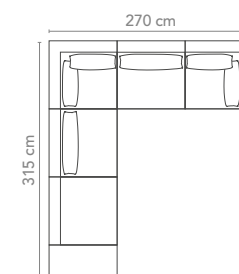

Arrangement E Kissen-Variante V1 Cushion Version V1

Arrangement bestehend aus: Arrangement comprised of:

1x box-232-301-301	Basis-Modul M, 2-Sitzer	Base Module M, 2-Seater
1x box-231-301-301	Basis-Modul L, 3-Sitzer	Base Module L, 3-Seater
1x box-201-000 - ...	Top-Modul Hocker	Top Module Footstool
2x box-213-301 - ...	Top-Modul Sitz-Rücken	Top Module Seat-Back
2x box-210-301 - ...	Top-Modul Ecke	Top Module Corner
1x box-228-301 - ...	Tisch-Modul XS mit Belattung Alu	Table-Module XS with Alu Laths

Tische zuzüglich: Tables additionally:

1x gri-273-301-400	Lounge Tisch mit Teak, Ø 90 H 45	Lounge Table with Teak, Ø 90 H 45
1x gri-301-301-400	Lounge Tisch mit Teak, Ø 70 H 65	Lounge Table with Teak, Ø 70 H 65