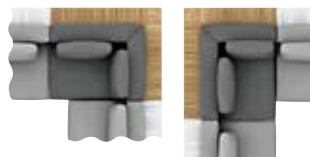

Maße der Module Dimensions

in cm

XL-Modul Ecke rechts Corner right 134	L-Modul Sitz/Rücken Seat Back 112	L-Modul Tisch Table 112	XL-Modul Ecke rechts Corner right 112
	L-Modul Sitz/Rücken Seat Back 112		
	S-Modul Sitz/Rücken Seat Back 90		
	S-Modul Hocker Footstool 90		
	L-Modul Hocker + Tisch Footstool + Side Table 112