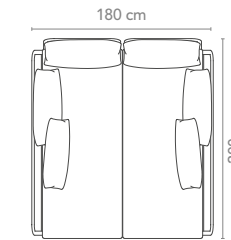

Arrangement D

Arrangement bestehend aus: Arrangement comprised of:
1x car-217-307-... Recamiere rechts Recamiere right
1x car-216-307-... Recamiere links Recamiere left
Tisch zuzüglich: Table additionally:
1x car-275-305-... Lounge Tisch h30 Lounge Table h30