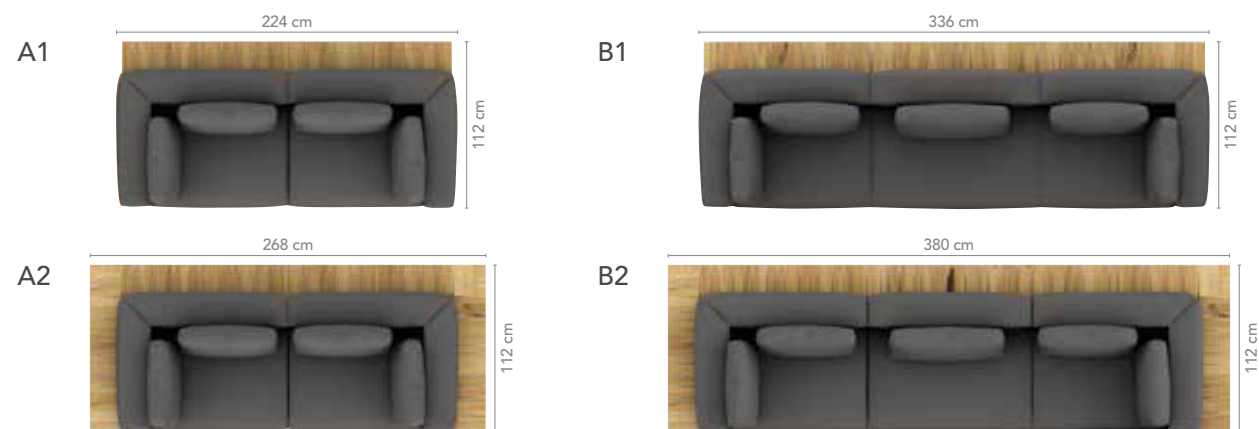

Kombinationen Combinations

Arrangement A + B

Arrangement bestehend aus: Arrangement comprised of:

A1 1x pla-212-400-... L-Modul Ecke rechts
L-Module Corner right

1x pla-211-400-... L-Modul Ecke links
L-Module Corner left

A2 1x pla-225-400-... XL-Modul Ecke rechts + Ecktisch
XL-Module Corner right + Corner Table

1x pla-224-400-... XL-Modul Ecke links + Ecktisch
XL-Module Corner left + Corner Table

Arrangement bestehend aus: Arrangement comprised of:

B1 1x pla-212-400-... L-Modul Ecke rechts
L-Module Corner right

1x pla-219-400-... L-Modul Sitz/Rücken
L-Module Seat Back

1x pla-211-400-... L-Modul Ecke links
L-Module Corner left

B2 1x pla-225-400-... XL-Modul Ecke rechts + Ecktisch
XL-Module Corner right + Corner Table

1x pla-211-400-... L-Modul Sitz/Rücken
L-Module Seat Back

1x pla-224-400-... XL-Modul Ecke links + Ecktisch
XL-Module Corner left + Corner Table