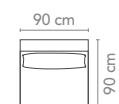

Kombinationen Combinations

Arrangement A Kissen-Variante V1 Cushion Version V1

A1